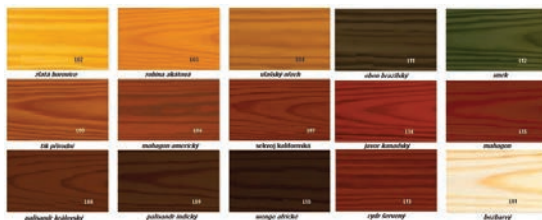

Palubka smrk A/B
12,5 × 96 × 4000mm,
1 bal. = 3,84 m²

1 m² _____ **199 Kč**